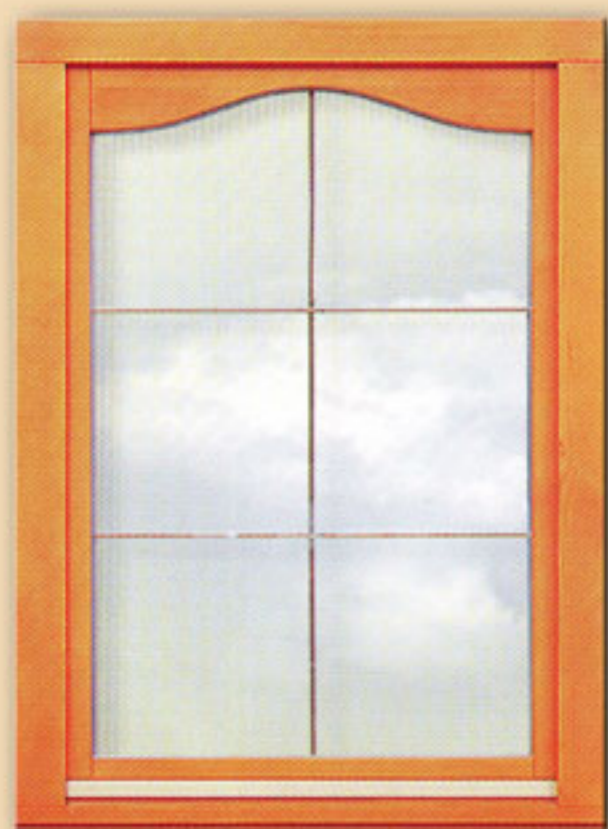

*Klasszikus stílus - az elegancia világa*

REISO A-1

REISO A-2

REISO A-3

REISO A-4

## Klasszikus stílus - az elegancia világa

REISO A-5

REISO A-6

REISO A-7

Felület kezelés: Termékeink fokozott UV és időjárás állóságukat a három rétegben felhordott vizesbázisú lazúr festékeknek köszönhetik.

### Üvegezés:

4-16-4 szerkezetű üveg befo-gadására képes, amely alapban 1,4 w/m<sup>2</sup>K értékű. Egyedi igény szerint rendelhető foko-zott hang és hőszigetelő illetve betörés biztos kivitelben is.

### Vasalat:

A ROTO típusú több ponton záródó vasalatrendszer segítségével lehetővé válik a nyílászá-ró szabad és minden igényt ki-elégítő mozgatása pl.: nyíló, bukó-nyíló, bukó, stb