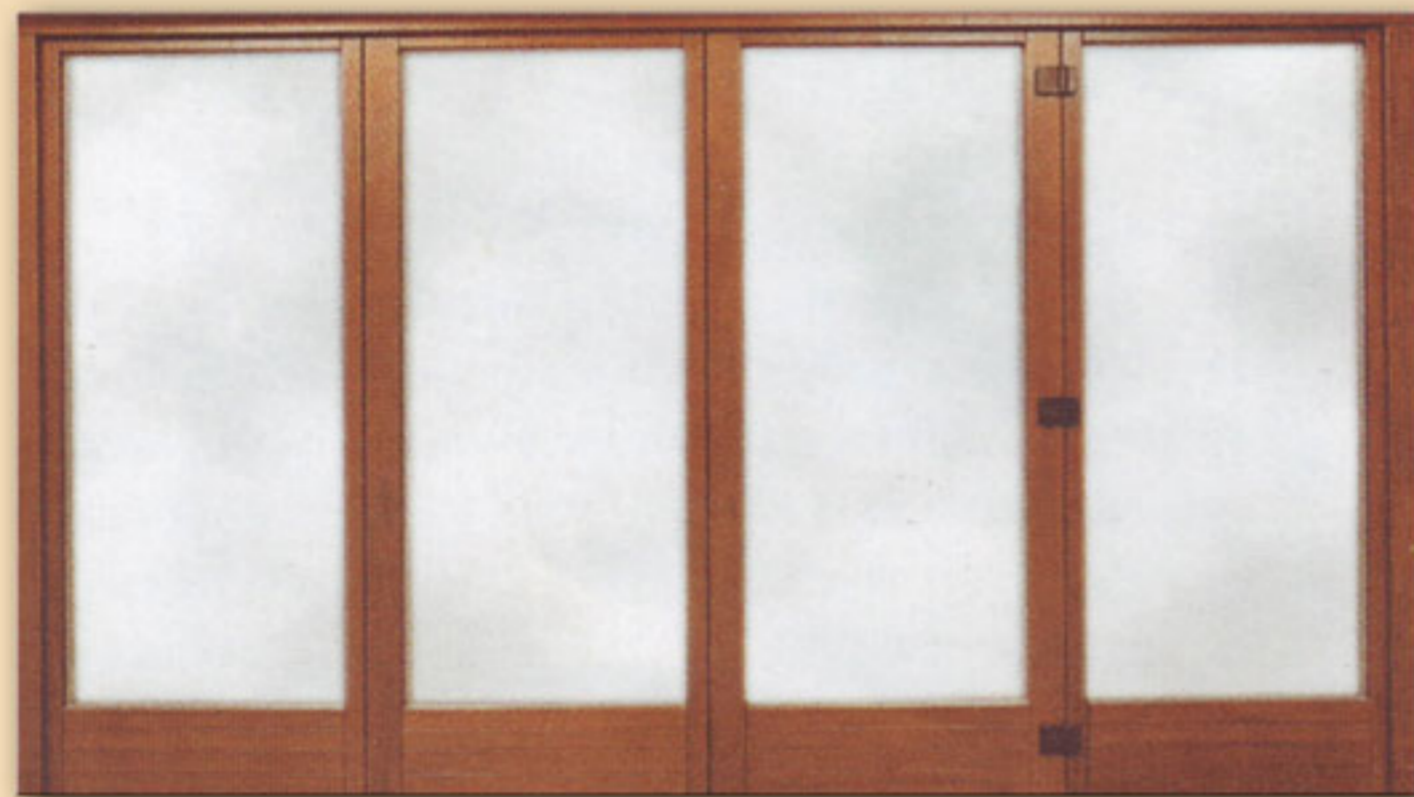

*Klasszikus stílus - az elegancia világa*

REISO harmónika erkélyajtó

*Klasszikus stílus - az elegancia világa*

REISO bukó-toló erkélyajtó

A megfelelő térkialakítás érdekében, ajánljuk a harmónika, toló-bukó és az emelő-toló erkélyajtóinkat. Ami ezeket a szerkezeteket leginkább jellemzi, az a tökéletes és egyben egyszerű működtetés, akár egykézzel is. A speciális küszöb lépésálló többkamrás kialakítású, ezért nem vetemedik nincs páralecsapódás és a szerkezet alig emelkedik ki a padlószíntől.

*Klasszikus stílus - az elegancia világa*

REISO Emelő-Toló erkélyajtó