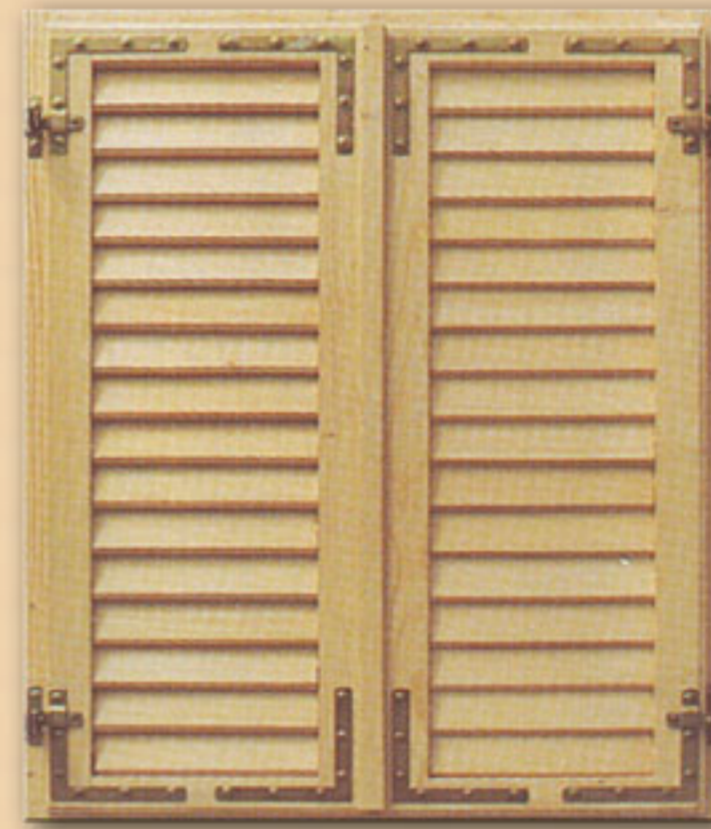

*Klasszikus stílus - az elegancia világa*

Zs-1

Zs-2

Zs-3

Zs-4

Zs-5

Zs-6

Zs-7

Zs-8

Zsalugáter: Az örök stílusú zsalugáterek, impozáns spaletták az árnyékolás számos igényét kielégítik. Sajátos stílust kölcsönözve az Ön házának.

Zsalugátereinket minden igényt kielégítő, tökéletes működésű és kialakítású ROTO zsalugáter vasalattal szereljük, melynek segítségével lehetőség nyílik a könnyed mechanikus és kényelmes automatikus nyitásmódra egyaránt.